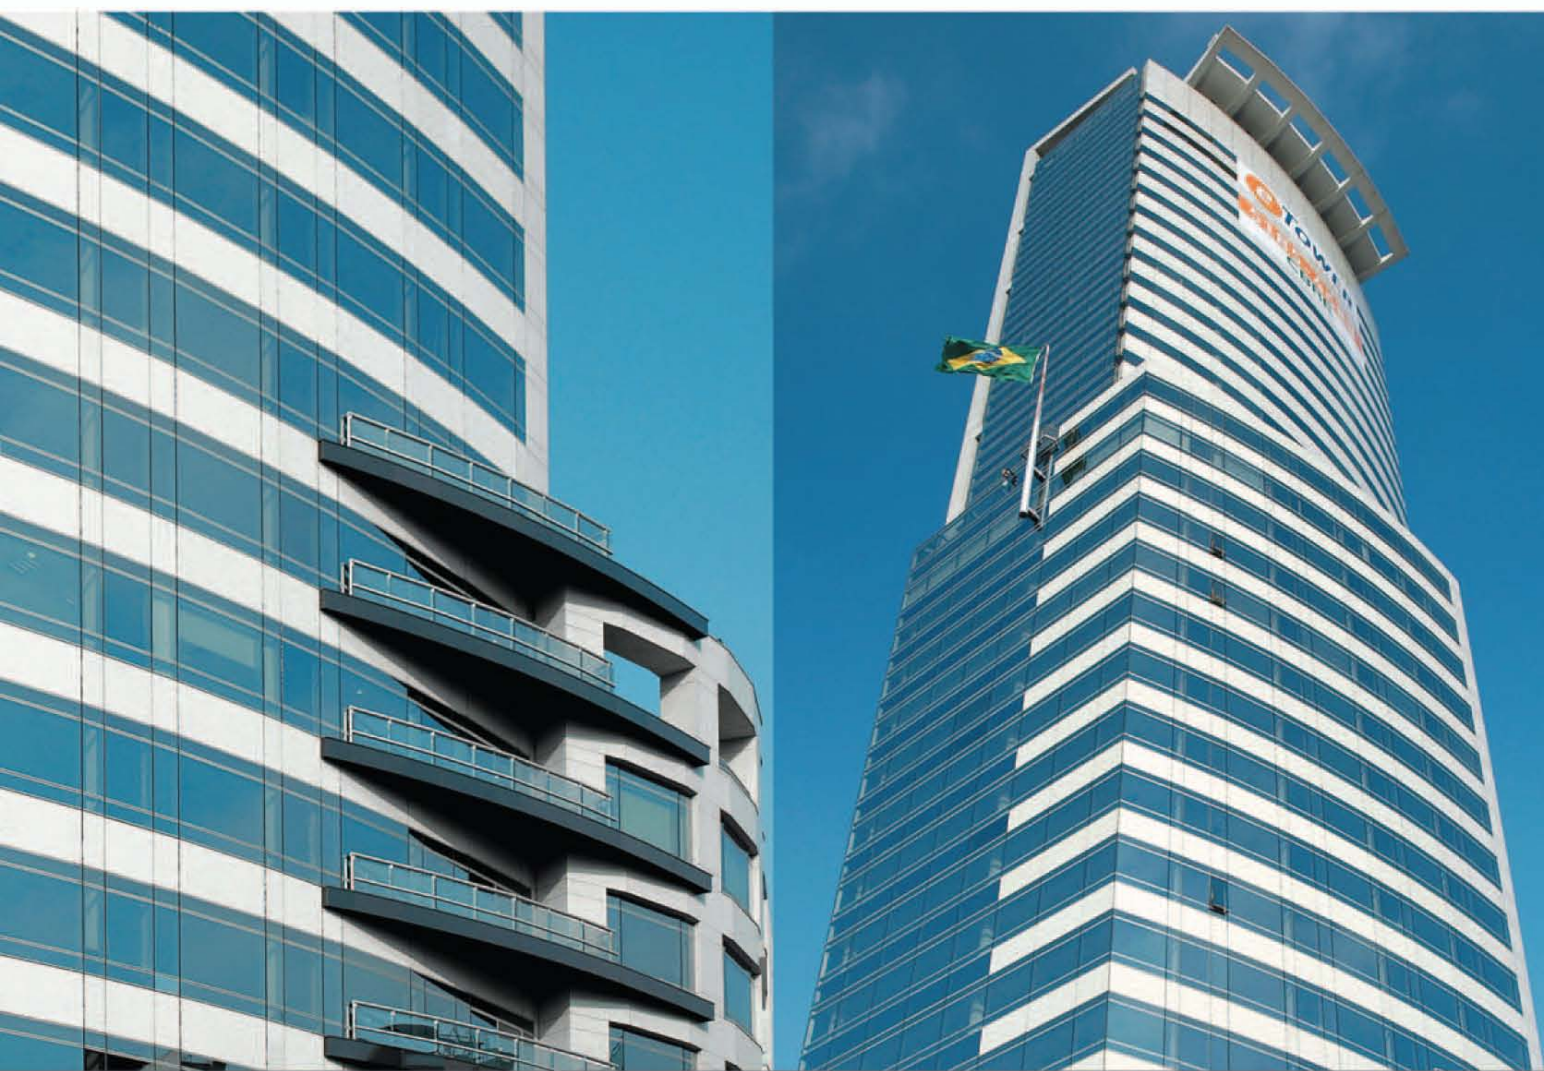

WICONA
Алюминий в архитектуре

Алюминиевые профильные системы WICONA. Концепция закругленных фасадов.

Торговая марка WICONA устанавливает стандарты в сфере алюминиевых профильных систем для фасадов, окон и дверей уже на протяжении 60 лет. Эта марка известна во всем мире. Высочайшие стандарты качества, технологии, ориентированные на будущее, абсолютная гибкость – алюминиевые профильные системы WICONA гарантируют качественные решения при создании индивидуальных и сложных с архитектурной точки зрения конструкций фасадов. Яркий пример – офисное здание e-Tower в городе Сан-Паулу: здание высотой 150 метров возвышается над городом; безопасность в отношении высоты и ветроустойчивости обеспечена фасадной системой WICTEC EL. В рамках международной деятельности компания WICONA постоянно развивает свое присутствие во всем мире и в соответствии с принципом «международная активность, присутствие на месте» представлена также и в России. В непосредственной близости к заказчику компания WICONA предоставляет обслуживание, дополненное широким спектром сервисных услуг и развитой системой логистики.