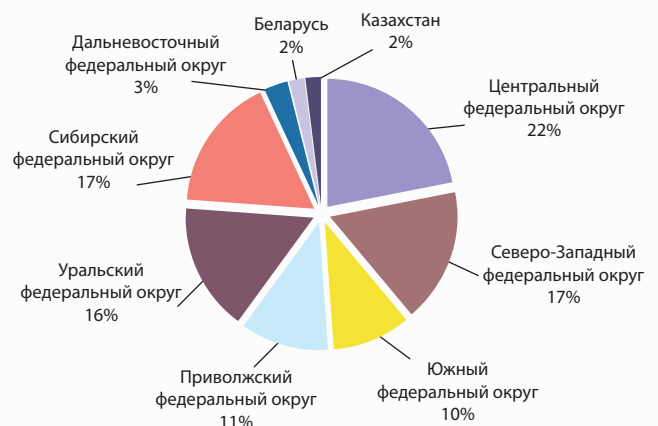

РАСПРОСТРАНЕНИЕ ЖУРНАЛА ПО РЕГИОНАМ

ЗАО ИЗДАТЕЛЬСКИЙ ДОМ «ТОРГОВЛИ И ПРОМЫШЛЕННОСТИ»

196143 Россия,
Санкт-Петербург,
пл. Победы, 2, оф. 387,
Тел.: (812) 371-1674,
(812) 373-8320,

E-mail: spf@ccr.ru, stroy@ttu.ru

<http://www.stroy-press.ru>, <http://www.ccr.ru>